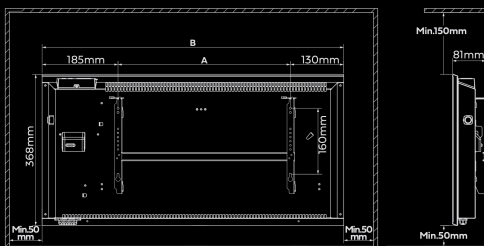

Med i pakken får du:

- Panelovn med WiFi kontrollboks
- Brakett for veggmontering
- Fastmontert kabel på 1,6 meter
- Brukermanual og monteringsanvisning