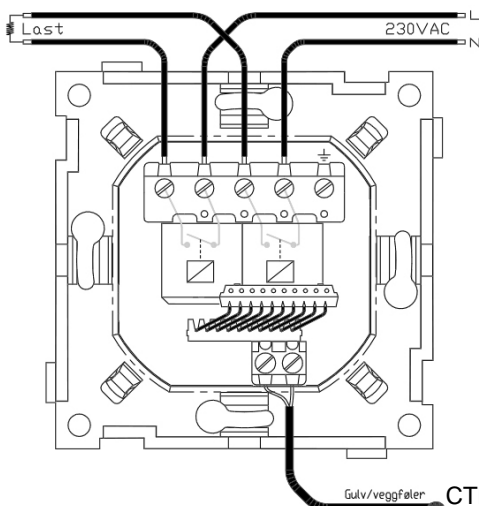

Koblingsskjema

CTM Lyng AS, Verkstedveien 19, 7125 Vanvikan
Tlf: 74 85 55 10 Epost: mail@ctmlyng.no Internett: www.ctmlyng.no
Org.nr.: NO 936 285 244 MVA