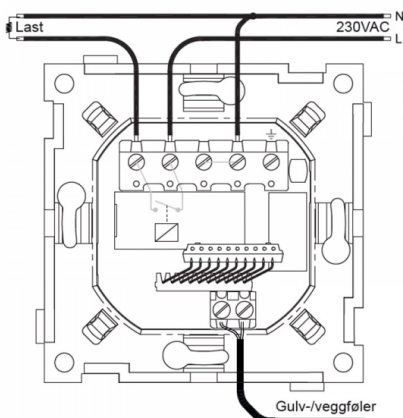

Koblingskjema

CTM Lyng AS, Verkstedveien 19, 7125 Vanvikan
Tlf: 74 85 55 10 Epost: mail@ctmlyng.no Internett: www.ctmlyng.no
Org.nr.: NO 936 285 244 MVA