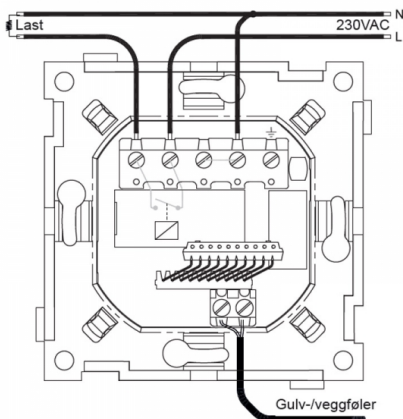

Koblingskjema

CTM Lyng AS, Verkstedveien 19, 7125 Vanvikan
Tlf: 74 85 55 10 Epost: mail@ctmlyng.no Internett: www.ctmlyng.no
Org.nr.: NO 936 285 244 MVA