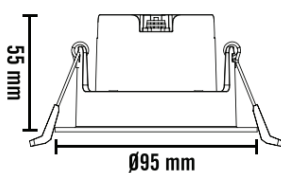

Alfa soft LED Downlight 10W

Dato: 25.08.19

El-nr	EAN	Produkt	Farge
3202135	7070990320429	Alfa soft LED Downlight 10W IP44	Matt hvit
3202137	7070990320443	Alfa soft LED Downlight 10W IP44	Børstet stål
3234658	7070990327541	Alfa soft LED Downlight 10W IP44	Matt sort

Teknisk beskrivelse

Total effekt:	10W
LED effekt:	8,3W
Spenning:	220-240V~ 50/60Hz
Lumen:	680lm
Ra:	95+
SDCM:	3
LED chips:	CREE
Optikk:	Integrert linse
Kelvin:	2700K
Lysspredning:	35°
Levetid:	50.000 timer L90 B10
Isolasjonsklasse:	Klasse II
Kapslingsklasse:	IP44
Energiklasse:	A+
Materiale:	Aluminium støpt, Pulverlakkert
Utsparring:	Ø82-84 mm
LED driver:	Konstantstrøm 220mA SELV krets
Dimbar:	Ja
Vedlikehold:	Rengjøres med en fuktig klut