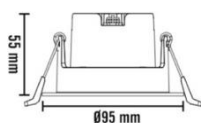

# ALFA TILT WARMDIM

Dato: 26.11.19

El-nr	EAN	Produkt	Farge
3234644	7070990324519	Alfa LED Warmdim Downlight 10W	Matt hvit
3234646	7070990324533	Alfa LED Warmdim Downlight 10W	Børstet stål
3222230	7070990328210	Alfa LED Warmdim Downlight 10W	Matt sort

## Teknisk beskrivelse

Lyskilde:	Integrert LED 8,1W 220mA, ikke utskiftbar
LED effekt:	8,1W
Total effekt med driver:	10W
LED chip:	Bridgelux
Optikk:	Integrert linse
Lumen:	610lm
Kelvin:	2800-2000K (med dimming)
RA:	95+
Levetid:	50.000 timer L90 B10
SDCM:	3
Spredning:	35°
Tilt:	30°
Isolasjonsklasse:	Klasse II
Kapslingsklasse:	IP44
Energiklasse:	A+
Materiale:	Aluminium støpt, Pulverlakkert
Utsparring:	Ø82-84 mm
LED driver:	Konstantstrøm 220mA SELV krets
Dimbar:	Ja
Vedlikehold:	Rengjøres med en fuktig klut