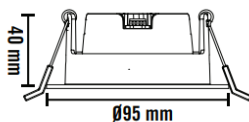

Teknisk beskrivelse

Lyskilde:	Integrert LED 8,3W 220mA, ikke utskiftbar
LED effekt:	8,3W
Total effekt med driver:	10W
LED chip:	CREE
Optikk:	Integrert linse
Lumen:	700lm
Kelvin:	2700K
RA:	95+
Levetid:	50,000 timer L90 B10
SDCM:	3
Spredning:	35°
Tilt:	30°
Isolasjonsklasse:	Klasse 2
Kapslingsklasse:	IP44
Energiklasse:	A+
Materiale:	Aluminium støpt, Pulverlakkert
Utsparring:	Ø82-84 mm
LED driver:	Konstantstrøm 220mA SELV krets
Dimbar:	Ja
Vedlikehold:	Rengjøres med en fuktig klut