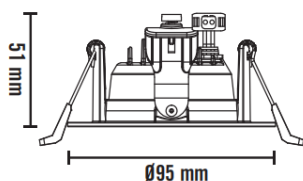

## Teknisk beskrivelse

Total effekt:	8W
LED effekt :	6,6W
Spenning:	220-240V~ 50/60Hz
Lumen:	450lm
Ra:	95
SDCM:	3
LED chips:	Bridgelux
Kelvin:	2800-2000K (ved dimming)
Lysspredning:	38°
Tilt:	25°
Levetid:	50,000 timer L90 B10
Isolasjonsklasse:	Klasse II
Kapslingsklasse:	IP44
Energiklasse:	A+
Materiale:	Aluminium støpt, Pulverlakkert
Utsparing:	Ø82-84 mm
Dimbar:	Ja
Vedlikehold:	Rengjøres med en fuktig klut

## Teknisk beskrivelse

Driftsspennning:	220-240V/AC~50Hz
LED lampe:	5-250W
Elektronisk trafo/halogen:	5-300W
Halogenlampe 240V:	5-300W
Betjeningsmåte:	Trykk/vri-dimmer
Kapslingsklasse:	IP20
Dimming:	Faseavsnitt
Overbelastningssikring:	Ja
Overtemperaturbeskyttelse:	Ja
Elektronisk utkobling ved lampefeil:	Ja
Montering:	Standard veggboкс eller som påvegg med kappe
Tilkoblingstype:	Skruklemme
Type feste:	Feste med skrue
Vedlikehold:	Rengjøres med en fuktig klut