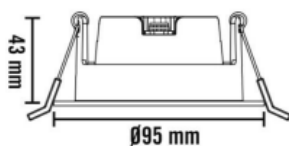

Lyskilde:	Integrert LED 8,3W 220mA, ikke utskiftbar
LED effekt:	8,3W
Total effekt med driver:	10W
LED chip:	Bridgelux
Optikk:	Integrert linse
Lumen:	680lm
Kelvin:	2800-2200K (ved dimming)
RA:	95+
Levetid:	50.000 timer L90 B10
SDCM:	3
Spredning:	35°
Tilt:	30°
Isolasjonsklasse:	Klasse II
Kapslingsklasse:	IP44
Energiklasse:	A+
Materiale:	Aluminium støpt, Pulverlakkert
Utsparring:	Ø82-84 mm
LED driver:	Konstantstrøm 220mA SELV krets
Dimbar:	Ja
Vedlikehold:	Rengjøres med en fuktig klut