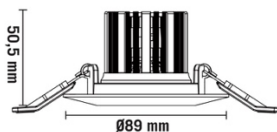

Altea Tilt Warmdim LED Downlight 8W

Dato: 31.10.18

El-nr	EAN	Produkt	Farge
3234640	7070990324472	Altea Tilt Warmdim LED Downlight 8W	Matt hvit
3234641	7070990324489	Altea Tilt Warmdim LED Downlight 8W	Børstet stål

Teknisk beskrivelse

Lyskilde:	Integrert LED 6,4W 180mA, ikke utskiftbar
LED effekt:	6,4W
Total effekt med driver:	8W
LED chip:	Bridgelux
Optikk:	Integrert linse
Lumen:	465lm
Kelvin:	2800-2000K(med dimming)
RA:	95+
Levetid:	50,000 timer L90 B10
SDCM:	3
Spredning:	38°
Tilt:	25°
Isolasjonsklasse:	Klasse 2
Kapslingsklasse:	IP20
Energiklasse:	A+
Materiale:	Aluminium støpt, Pulverlakkert
Utsparring:	Ø76 mm
LED driver:	Konstantstrøm 180mA SELV krets
Dimbar:	Ja
Vedlikehold:	Rengjøres med en fuktig klut