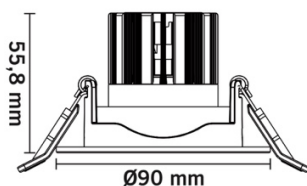

Altea Fast LED Downlight 8W

Dato: 31/10/18

El-nr	EAN	Produkt	Farge
3225467	7070990112147	Altea Fast LED Downlight 8W	Matt hvit
3225468	7070990112154	Altea Fast LED Downlight 8W	Børstet stål

Teknisk beskrivelse

Lyskilde:	Integrert LED 6,4W 180mA, ikke utskiftbar
LED effekt:	6,4W
Total effekt med driver:	8W
LED chip:	CREE
Optikk:	Integrert linse
Lumen:	520lm
Kelvin:	2700K
RA:	95+
Levetid:	50,000 timer L90 B10
SDCM:	3
Spredning:	38°
Isolasjonsklasse:	Klasse 2
Kapslingsklasse:	IP44
Energiklasse:	A+
Materiale:	Aluminium støpt, Pulverlakkert
Utsparring:	Ø76 mm
LED driver:	Konstantstrøm 180mA SELV krets
Dimbar:	Ja
Vedlikehold:	Rengjøres med en fuktig klut

LED Dimmer 250W 1-Pol

Dato: 29.04.19

El-nr	EAN	Produkt	Farge
1402746	7070990324588	LED Dimmer 250W 1-Pol	Hvit

Teknisk beskrivelse

Driftsspennning:	220-240V/AC~50Hz
LED lampe:	5-250W
Elektronisk trafo/halogen:	5-300W
Halogenlampe 240V:	5-300W
Betjeningsmåte:	Trykk/vri-dimmer
Kapslingsklasse:	IP20
Dimming:	Faseavsnitt
Overbelastningssikring:	Ja
Overtemperaturbeskyttelse:	Ja
Elektronisk utkobling ved lampefeil:	Ja
Montering:	Standard veggboks eller som påvegg med kappe
Tilkoblingstype:	Skruklemme
Type feste:	Feste med skrue
Vedlikehold:	Rengjøres med en fuktig klut