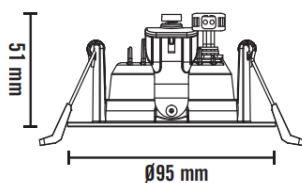

## Teknisk beskrivelse

|                   |                                |
|-------------------|--------------------------------|
| Total effekt:     | 8W                             |
| LED effekt :      | 6,6W                           |
| Spenning:         | 220-240V~ 50/60Hz              |
| Lumen:            | 450lm                          |
| Ra:               | 95                             |
| SDCM:             | 3                              |
| LED chips:        | Bridgelux                      |
| Kelvin:           | 2800-2000K (ved dimming)       |
| Lysspredning:     | 38°                            |
| Tilt:             | 25°                            |
| Levetid:          | 50,000 timer L90 B10           |
| Isolasjonsklasse: | Klasse II                      |
| Kapslingsklasse:  | IP44                           |
| Energiklasse:     | A+                             |
| Materiale:        | Aluminium støpt, Pulverlakkert |
| Utsparing:        | Ø82-84 mm                      |
| Dimbar:           | Ja                             |
| Vedlikehold:      | Rengjøres med en fuktig klut   |

## Teknisk beskrivelse

|                 |   |
|-----------------|---|
| Høyde x Bredde: | 48 x 250mm  |
| Lengde:         | 310-570mm   |
| Standard:       | 750 °C i henhold til ICE 60 695-2-10- og ICE 60695-2-11 |
| Materiale:      | PP(V0), halogenfritt, flammehemmende                    |