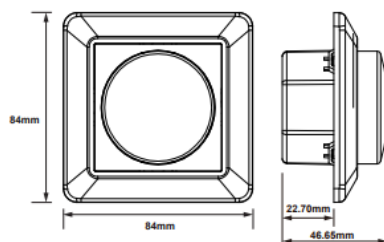

Downlightboks lav multi

Dato: 26.06.19

El-nr	EAN	Produkt	Farge
3202115	7070990327510	Downlightboks lav multi	Hvit

Teknisk beskrivelse

Høyde x Bredde:	48 x 250mm
Lengde:	310-570mm
Standard:	750 °C i henhold til ICE 60 695-2-10- og ICE 60695-2-11
Materiale:	PP(V0), halogenfritt, flammehemmende