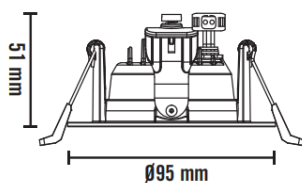

Alfa Reflektor 360-Tilt LED Warmdim

Dato: 24.06.2019

El-nr	EAN	Produkt	Farge
3234656	7070990326834	Alfa reflector 360-Tilt LED Warmdim	Matt hvit
3234657	7070990326872	Alfa reflector 360-Tilt LED Warmdim	Matt sort

Teknisk beskrivelse

Total effekt:	8W
LED effekt :	6,6W
Spenning:	220-240V~ 50/60Hz
Lumen:	450lm
Ra:	95
SDCM:	3
LED chips:	Bridgelux
Kelvin:	2800-2000K (ved dimming)
Lysspredning:	38°
Tilt:	25°
Levetid:	50,000 timer L90 B10
Isolasjonsklasse:	Klasse II
Kapslingsklasse:	IP44
Energiklasse:	A+
Materiale:	Aluminium støpt, Pulverlakkert
Utsparing:	Ø82-84 mm
Dimbar:	Ja
Vedlikehold:	Rengjøres med en fuktig klut

LED Dimmer 250W 1-Pol

Dato: 29.04.19

El-nr	EAN	Produkt	Farge
1402746	7070990324588	LED Dimmer 250W 1-Pol	Hvit

Teknisk beskrivelse

Driftsspenning:	220-240V/AC~50Hz
LED lampe:	5-250W
Elektronisk trafo/halogen:	5-300W
Halogenlampe 240V:	5-300W
Betjeningsmåte:	Trykk/vri-dimmer
Kapslingsklasse:	IP20
Dimming:	Faseavsnitt
Overbelastningssikring:	Ja
Overtemperaturbeskyttelse:	Ja
Elektronisk utkobling ved lampefeil:	Ja
Montering:	Standard veggboks eller som påvegg med kappe
Tilkoblingstype:	Skruklemme
Type feste:	Feste med skrue
Vedlikehold:	Rengjøres med en fuktig klut

Downlightboks lav multi

Dato: 26.06.19

El-nr	EAN	Produkt	Farge
3202115	7070990327510	Downlightboks lav multi	Hvit

Teknisk beskrivelse

Høyde x Bredde:	48 x 250mm
Lengde:	310-570mm
Standard:	750 °C i henhold til ICE 60 695-2-10- og ICE 60695-2-11
Materiale:	PP(V0), halogenfritt, flammehemmende