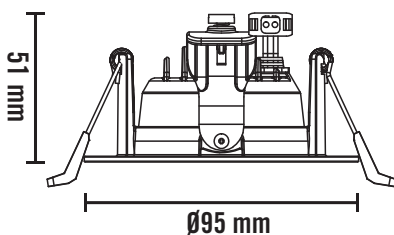

Tilhørende produkter / Corresponding products

Downlightboks lav
Art No.: 3202109

LED Dimmer 250W 1-POL
Art No.: 1402746

Minimumsavstand til brennbart materiale i armaturens stråleretning. /
Minimum distance to flammable material in the beam direction.

NO: Må installeres av autorisert el-installatør.
EN: Installation must be performed by a qualified electrician.

MÅL / MEASURES

Cut out: Ø82-84 mm