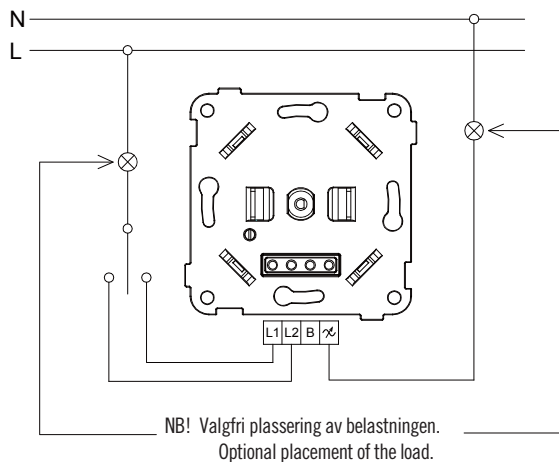

LED DIMMER 250W

220-240V~, 50Hz

Dette er en trykk/vri-dimmer. Dimmeren kan benyttes i endevendersystem med normal endevenderbryter. Min. last avhenger etter hvilken type lyskilde eller elektronisk omformer. Det kan være nødvendig å øke belastningen til 10W.

This is a push/rotary dimmer. The dimmer may be used in the two way switch wiring system with normal two way switch wiring. Min. load depends on the type of light source or electronic converter. It may be necessary to increase the load to 10W.

KOBLING / WIRING

MÅL / MEASURES

OBS!
Må installeres
av autorisert
el-installatør!

ALFA REFLEKTOR 360-TILT LED WARMDIM

220-240V~50/60Hz LED 8W 180mA IP44

Downlighten kan dimmes ned helt flimmerfritt.
Lav høyde. Ekstern driver med hurtigkobling for raskere og enklere installasjon. Dimbar med faseavsnitt dimmer.
Kan monteres direkte i isolasjonsmatter.
Enkel innstallering. Monteres uten verktøy.

NO: Må installeres av autorisert el-installatør.
EN: Installation must be performed by a qualified electrician.

MÅL / MEASURES

Cut out: Ø82-84 mm