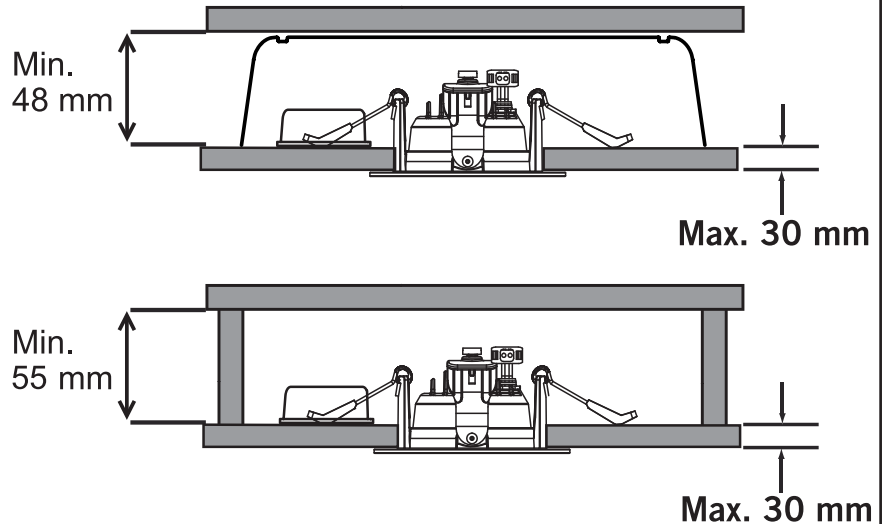

ALFA REFLEKTOR 360-TILT LED WARMDIM

220-240V~50/60Hz LED 8W 180mA IP44

Downlighten kan dimmes ned helt flimmerfritt.
Lav høyde. Ekstern driver med hurtigkobling for raskere og enklere installasjon. Dimbar med faseavsnitt dimmer.
Kan monteres direkte i isolasjonsmatter.
Enkel innstallering. Monteres uten verktøy.

The downlight is dimmable all the way down completely flicker-free.
Low altitude. External driver with quick connector for faster and easier installation. Dimmable with trailing edge dimmer.
Can be mounted direct into insulation sheet.
Easy installation. Mounting without tools.

Total Effekt: 8W
LED effekt: 6,6W
Lysstyrke/Lumen: 450lm
Ra: 95
SDCM: 3
LED Chips: Bridgelux
Fargetemperatur: 2800-2000K (ved dimming)
Lysspredning: 38°
Tetthetsgrad: IP44
Levetid: 50.000 timer

Total Power: 8W
LED power: 6.6W
Luminous Efficiency: 450lm
Ra: 95
SDCM: 3
LED Chip: Bridgelux
Color Temperature: 2800-2000K (ved dimming)
Beam Angle: 38°
Tilt: 25°
IP Rating: IP44
Lifetime: 50,000 hours