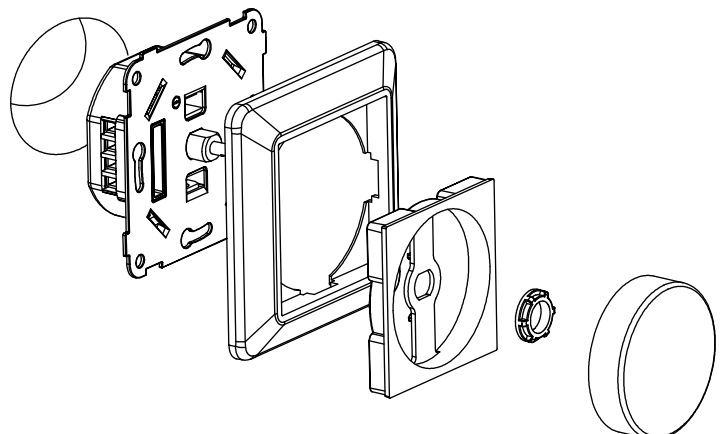

Operating voltage: 220-240V/AC ~ 50Hz
LED light: 5-250W
Electronic transformer /halogen: 5-300W
Halogen Lamp 240V: 5-300W
Mounts in the standard electrical box or surface mounting.
Short-circuit protection. Over load protection. Lamp breakdown protection.

KOBLING / WIRING

MÅL / MEASURES

OBS!
Må installeres
av autorisert
el-installatør!

ALFA REFLEKTOR 360-TILT LED WARMDIM

220-240V~50/60Hz LED 8W 180mA IP44

Downlighten kan dimmes ned helt flimmerfritt.
Lav høyde. Ekstern driver med hurtigkobling for raskere og enklere installasjon. Dimbar med faseavsnitt dimmer.
Kan monteres direkte i isolasjonsmatter.
Enkel innstallering. Monteres uten verktøy.