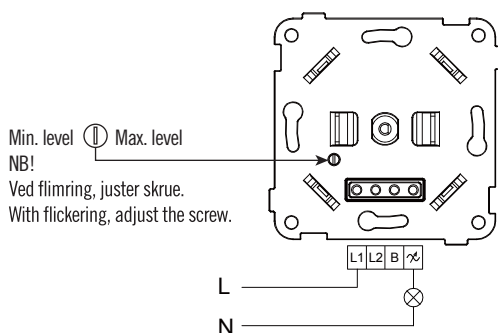

Operating voltage: 220-240V/AC ~ 50Hz
LED light: 5-250W
Electronic transformer /halogen: 5-300W
Halogen Lamp 240V: 5-300W
Mounts in the standard electrical box or surface mounting.
Short-circuit protection. Over load protection. Lamp breakdown protection.

KOBLING / WIRING

MÅL / MEASURES

OBS!
Må installeres
av autorisert
el-installatør!

ALFA REFLEKTOR 360-TILT LED WARMDIM

220-240V~50/60Hz LED 8W 180mA IP44

Downlighten kan dimmes ned helt flimmerfritt.
Lav høyde. Ekstern driver med hurtigkobling for raskere og enklere installasjon. Dimbar med faseavsnitt dimmer.
Kan monteres direkte i isolasjonsmatter.
Enkel innstallering. Monteres uten verktøy.

NO: Må installeres av autorisert el-installatør.
EN: Installation must be performed by a qualified electrician.

MÅL / MEASURES

Cut out: Ø82-84 mm