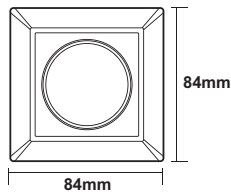

LED Dimmer 250W 1-POL
Art No.: 1402746