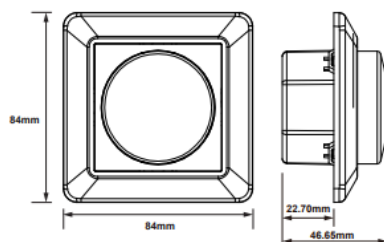

ALFA 360-TILT

Dato: 26.11.19

El-nr	EAN	Produkt	Farge
3234648	7070990325288	Alfa 360-Tilt LED 8W	Matt hvit
3222233	7070990328241	Alfa 360-Tilt LED 8W	Matt sort

Teknisk beskrivelse

Lyskilde:	Integrert LED 6,4W 220mA, ikke utskiftbar
LED effekt:	6,4W
Total effekt med driver:	8W
LED chip:	CREE
Optikk:	Integrert linse
Lumen:	600lm
Kelvin:	2700K
RA:	95
Levetid:	50,000 timer L90 B10
SDCM:	3
Spredning:	38°
Tilt:	25°
Isolasjonsklasse:	Klasse II
Kapslingsklasse:	IP44
Energiklasse:	A+
Materiale:	Aluminium støpt, Pulverlakkert
Utsparring:	Ø82-84 mm
LED driver:	Konstantstrøm 220mA SELV krets
Dimbar:	Ja
Vedlikehold:	Rengjøres med en fuktig klut

Downlightboks lav multi

Dato: 26.06.19

El-nr	EAN	Produkt	Farge
3202115	7070990327510	Downlightboks lav multi	Hvit

Teknisk beskrivelse

Høyde x Bredde:	48 x 250mm
Lengde:	310-570mm
Standard:	750 °C i henhold til ICE 60 695-2-10- og ICE 60695-2-11
Materiale:	PP(V0), halogenfritt, flammehemmende