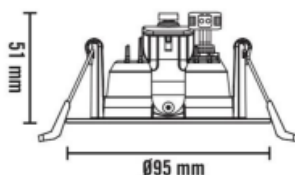

ALFA 360-TILT

Dato: 26.11.19

El-nr	EAN	Produkt	Farge
3234648	7070990325288	Alfa 360-Tilt LED 8W	Matt hvit
3222233	7070990328241	Alfa 360-Tilt LED 8W	Matt sort

Teknisk beskrivelse

Lyskilde:	Integrert LED 6,4W 220mA, ikke utskiftbar
LED effekt:	6,4W
Total effekt med driver:	8W
LED chip:	CREE
Optikk:	Integrert linse
Lumen:	600lm
Kelvin:	2700K
RA:	95
Levetid:	50,000 timer L90 B10
SDCM:	3
Spredning:	38°
Tilt:	25°
Isolasjonsklasse:	Klasse II
Kapslingsklasse:	IP44
Energiklasse:	A+
Materiale:	Aluminium støpt, Pulverlakkert
Utsparring:	Ø82-84 mm
LED driver:	Konstantstrøm 220mA SELV krets
Dimbar:	Ja
Vedlikehold:	Rengjøres med en fuktig klut

LED Dimmer 250W 1-Pol

Dato: 29.04.19

El-nr	EAN	Produkt	Farge
1402746	7070990324588	LED Dimmer 250W 1-Pol	Hvit

Teknisk beskrivelse

Driftsspennning:	220-240V/AC~50Hz
LED lampe:	5-250W
Elektronisk trafo/halogen:	5-300W
Halogenlampe 240V:	5-300W
Betjeningsmåte:	Trykk/vri-dimmer
Kapslingsklasse:	IP20
Dimming:	Faseavsnitt
Overbelastningssikring:	Ja
Overtemperaturbeskyttelse:	Ja
Elektronisk utkobling ved lampefeil:	Ja
Montering:	Standard veggboкс eller som påvegg med kappe
Tilkoblingstype:	Skruklemme
Type feste:	Feste med skrue
Vedlikehold:	Rengjøres med en fuktig klut

Downlightboks lav multi

Dato: 26.06.19

El-nr	EAN	Produkt	Farge
3202115	7070990327510	Downlightboks lav multi	Hvit

Teknisk beskrivelse

Høyde x Bredde:	48 x 250mm
Lengde:	310-570mm
Standard:	750 °C i henhold til ICE 60 695-2-10- og ICE 60695-2-11
Materiale:	PP(V0), halogenfritt, flammehemmende