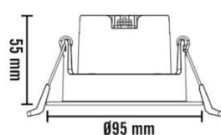

## Teknisk beskrivelse

Lyskilde:	Integrert LED 8,1W 220mA, ikke utskiftbar
LED effekt:	8,1W
Total effekt med driver:	10W
LED chip:	Bridgelux
Optikk:	Integrert linse
Lumen:	600lm
Kelvin:	2800-2000K (med dimming)
RA:	95+
Levetid:	50.000 timer L90 B10
SDCM:	3
Spredning:	35°
Isolasjonsklasse:	Klasse II
Kapslingsklasse:	IP44
Energiklasse:	A+
Materiale:	Aluminium støpt, Pulverlakkert
Utsparring:	Ø82-84 mm
LED driver:	Konstantstrøm 220mA SELV krets
Dimbar:	Ja
Vedlikehold:	Rengjøres med en fuktig klut

## Teknisk beskrivelse

Høyde x Bredde:	48 x 250mm
Lengde:	310-570mm
Standard:	750 °C i henhold til ICE 60 695-2-10- og ICE 60695-2-11
Materiale:	PP(V0), halogenfritt, flammehemmende