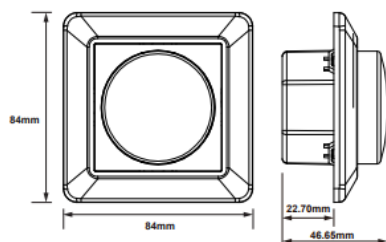

LED Dimmer 250W 1-Pol

Dato: 29.04.19

El-nr	EAN	Produkt	Farge
1402746	7070990324588	LED Dimmer 250W 1-Pol	Hvit

Teknisk beskrivelse

Driftsspennning:	220-240V/AC~50Hz
LED lampe:	5-250W
Elektronisk trafo/halogen:	5-300W
Halogenlampe 240V:	5-300W
Betjeningsmåte:	Trykk/vri-dimmer
Kapslingsklasse:	IP20
Dimming:	Faseavsnitt
Overbelastningssikring:	Ja
Overtemperaturbeskyttelse:	Ja
Elektronisk utkobling ved lampefeil:	Ja
Montering:	Standard veggboкс eller som påvegg med kappe
Tilkoblingstype:	Skruklemme
Type feste:	Feste med skrue
Vedlikehold:	Rengjøres med en fuktig klut