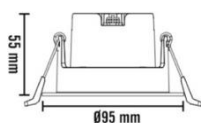

ALFA TILT WARMDIM

Dato: 26.11.19

| El-nr | EAN | Produkt | Farge |
|---------|---------------|--------------------------------|--------------|
| 3234644 | 7070990324519 | Alfa LED Warmdim Downlight 10W | Matt hvit |
| 3234646 | 7070990324533 | Alfa LED Warmdim Downlight 10W | Børstet stål |
| 3222230 | 7070990328210 | Alfa LED Warmdim Downlight 10W | Matt sort |

Teknisk beskrivelse

| | |
|--------------------------|---|
| Lyskilde: | Integrert LED 8,1W 220mA, ikke utskiftbar |
| LED effekt: | 8,1W |
| Total effekt med driver: | 10W |
| LED chip: | Bridgelux |
| Optikk: | Integrert linse |
| Lumen: | 610lm |
| Kelvin: | 2800-2000K (med dimming) |
| RA: | 95+ |
| Levetid: | 50.000 timer L90 B10 |
| SDCM: | 3 |
| Spredning: | 35° |
| Tilt: | 30° |
| Isolasjonsklasse: | Klasse II |
| Kapslingsklasse: | IP44 |
| Energiklasse: | A+ |
| Materiale: | Aluminium støpt, Pulverlakkert |
| Utsparring: | Ø82-84 mm |
| LED driver: | Konstantstrøm 220mA SELV krets |
| Dimbar: | Ja |
| Vedlikehold: | Rengjøres med en fuktig klut |

| | |
|-----------------|---|
| Høyde x Bredde: | 48 x 250mm |
| Lengde: | 310-570mm |
| Standard: | 750 °C i henhold til ICE 60 695-2-10- og ICE 60695-2-11 |
| Materiale: | PP(V0), halogenfritt, flammehemmende |