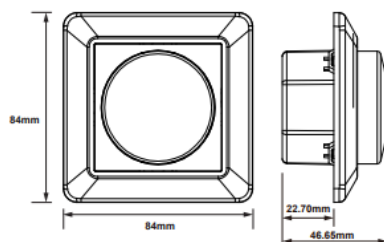

Teknisk beskrivelse

Total effekt:	10W
LED effekt:	8,3W
Spenning:	220-240V~ 50/60Hz
Lumen:	680lm
Ra:	95+
SDCM:	3
LED chips:	CREE
Optikk:	Integrert linse
Kelvin:	2700K
Lysspredning:	35°
Levetid:	50.000 timer L90 B10
Isolasjonsklasse:	Klasse II
Kapslingsklasse:	IP44
Energiklasse:	A+
Materiale:	Aluminium støpt, Pulverlakkert
Utsparring:	Ø82-84 mm
LED driver:	Konstantstrøm 220mA SELV krets
Dimbar:	Ja
Vedlikehold:	Rengjøres med en fuktig klut

Downlightboks lav multi

Dato: 26.06.19

El-nr	EAN	Produkt	Farge
3202115	7070990327510	Downlightboks lav multi	Hvit

Teknisk beskrivelse

Høyde x Bredde:	48 x 250mm
Lengde:	310-570mm
Standard:	750 °C i henhold til ICE 60 695-2-10- og ICE 60695-2-11
Materiale:	PP(V0), halogenfritt, flammehemmende