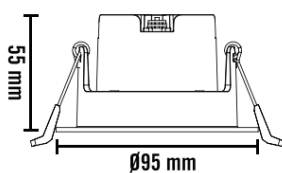

Teknisk beskrivelse

Total effekt:	10W
LED effekt:	8,3W
Spenning:	220-240V~ 50/60Hz
Lumen:	680lm
Ra:	95+
SDCM:	3
LED chips:	CREE
Optikk:	Integrert linse
Kelvin:	2700K
Lysspredning:	35°
Levetid:	50.000 timer L90 B10
Isolasjonsklasse:	Klasse II
Kapslingsklasse:	IP44
Energiklasse:	A+
Materiale:	Aluminium støpt, Pulverlakkert
Utsparring:	Ø82-84 mm
LED driver:	Konstantstrøm 220mA SELV krets
Dimbar:	Ja
Vedlikehold:	Rengjøres med en fuktig klut

Downlightboks lav multi

Dato: 26.06.19

El-nr	EAN	Produkt	Farge
3202115	7070990327510	Downlightboks lav multi	Hvit

Teknisk beskrivelse

Høyde x Bredde:	48 x 250mm
Lengde:	310-570mm
Standard:	750 °C i henhold til ICE 60 695-2-10- og ICE 60695-2-11
Materiale:	PP(V0), halogenfritt, flammehemmende