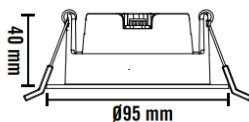

## Teknisk beskrivelse

Lyskilde:	Integrert LED 8,3W 220mA, ikke utskiftbar
LED effekt:	8,3W
Total effekt med driver:	10W
LED chip:	CREE
Optikk:	Integrert linse
Lumen:	700lm
Kelvin:	2700K
RA:	95+
Levetid:	50,000 timer L90 B10
SDCM:	3
Spredning:	35°
Tilt:	30°
Isolasjonsklasse:	Klasse 2
Kapslingsklasse:	IP44
Energiklasse:	A+
Materiale:	Aluminium støpt, Pulverlakkert
Utsparring:	Ø82-84 mm
LED driver:	Konstantstrøm 220mA SELV krets
Dimbar:	Ja
Vedlikehold:	Rengjøres med en fuktig klut

## Teknisk beskrivelse

Høyde x Bredde:	48 x 250mm
Lengde:	310-570mm
Standard:	750 °C i henhold til ICE 60 695-2-10- og ICE 60695-2-11
Materiale:	PP(V0), halogenfritt, flammehemmende