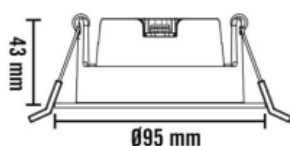

Lyskilde:	Integrert LED 8,3W 220mA, ikke utskiftbar
LED effekt:	8,3W
Total effekt med driver:	10W
LED chip:	Bridgelux
Optikk:	Integrert linse
Lumen:	680lm
Kelvin:	2800-2200K (ved dimming)
RA:	95+
Levetid:	50.000 timer L90 B10
SDCM:	3
Spredning:	35°
Tilt:	30°
Isolasjonsklasse:	Klasse II
Kapslingsklasse:	IP44
Energiklasse:	A+
Materiale:	Aluminium støpt, Pulverlakkert
Utsparring:	Ø82-84 mm
LED driver:	Konstantstrøm 220mA SELV krets
Dimbar:	Ja
Vedlikehold:	Rengjøres med en fuktig klut

Downlightboks lav multi

Dato: 26.06.19

El-nr	EAN	Produkt	Farge
3202115	7070990327510	Downlightboks lav multi	Hvit

Teknisk beskrivelse

Høyde x Bredde:	48 x 250mm
Lengde:	310-570mm
Standard:	750 °C i henhold til ICE 60 695-2-10- og ICE 60695-2-11
Materiale:	PP(V0), halogenfritt, flammehemmende