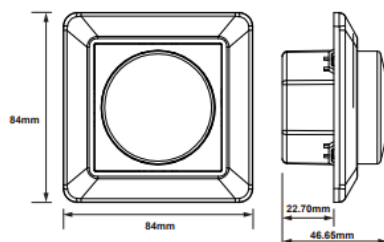

ALFA REFLEKTOR

Dato: 26.11.19

El-nr	EAN	Produkt	Farge
3234652	7070990325806	Alfa Reflektor LED 10W	Matt hvit
3222234	7070990328258	Alfa Reflektor LED 10W	Matt sort

Teknisk beskrivelse

Lyskilde:	Integrert LED 8,3W 220mA, ikke utskiftbar
LED effekt:	8,3W
Total effekt med driver:	10W
LED chip:	Cree
Optikk:	Integrert linse
Lumen:	700lm
Kelvin:	2700K
RA:	95+
Levetid:	50.000 timer L90 B10
SDCM:	3
Spredning:	35°
Tilt:	30°
Isolasjonsklasse:	Klasse II
Kapslingsklasse:	IP44
Energiklasse:	A+
Materiale:	Aluminium støpt, Pulverlakkert
Utsparring:	Ø82-84 mm
LED driver:	Konstantstrøm 220mA SELV krets
Dimbar:	Ja
Vedlikehold:	Rengjøres med en fuktig klut

Downlightboks lav multi

Dato: 26.06.19

El-nr	EAN	Produkt	Farge
3202115	7070990327510	Downlightboks lav multi	Hvit

Teknisk beskrivelse

Høyde x Bredde:	48 x 250mm
Lengde:	310-570mm
Standard:	750 °C i henhold til ICE 60 695-2-10- og ICE 60695-2-11
Materiale:	PP(V0), halogenfritt, flammehemmende