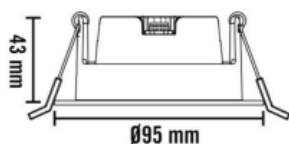

ALFA REFLEKTOR

Dato: 26.11.19

El-nr	EAN	Produkt	Farge
3234652	7070990325806	Alfa Reflektor LED 10W	Matt hvit
3222234	7070990328258	Alfa Reflektor LED 10W	Matt sort

Teknisk beskrivelse

Lyskilde:	Integrert LED 8,3W 220mA, ikke utskiftbar
LED effekt:	8,3W
Total effekt med driver:	10W
LED chip:	Cree
Optikk:	Integrert linse
Lumen:	700lm
Kelvin:	2700K
RA:	95+
Levetid:	50.000 timer L90 B10
SDCM:	3
Spredning:	35°
Tilt:	30°
Isolasjonsklasse:	Klasse II
Kapslingsklasse:	IP44
Energiklasse:	A+
Materiale:	Aluminium støpt, Pulverlakkert
Utsparring:	Ø82-84 mm
LED driver:	Konstantstrøm 220mA SELV krets
Dimbar:	Ja
Vedlikehold:	Rengjøres med en fuktig klut

LED Dimmer 250W 1-Pol

Dato: 29.04.19

El-nr	EAN	Produkt	Farge
1402746	7070990324588	LED Dimmer 250W 1-Pol	Hvit

Teknisk beskrivelse

Driftsspenning:	220-240V/AC~50Hz
LED lampe:	5-250W
Elektronisk trafo/halogen:	5-300W
Halogenlampe 240V:	5-300W
Betjeningsmåte:	Trykk/vri-dimmer
Kapslingsklasse:	IP20
Dimming:	Faseavsnitt
Overbelastningssikring:	Ja
Overtemperaturbeskyttelse:	Ja
Elektronisk utkobling ved lampefeil:	Ja
Montering:	Standard veggboks eller som påvegg med kappe
Tilkoblingstype:	Skruklemme
Type feste:	Feste med skrue
Vedlikehold:	Rengjøres med en fuktig klut

Downlightboks lav multi

Dato: 26.06.19

El-nr	EAN	Produkt	Farge
3202115	7070990327510	Downlightboks lav multi	Hvit

Teknisk beskrivelse

Høyde x Bredde:	48 x 250mm
Lengde:	310-570mm
Standard:	750 °C i henhold til ICE 60 695-2-10- og ICE 60695-2-11
Materiale:	PP(V0), halogenfritt, flammehemmende