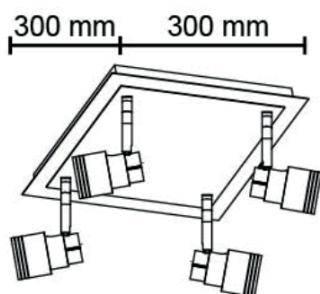

## Teknisk beskrivelse

Sokkel:	GU10
Effekt:	Max. 4x35W
Spenning:	220-240V~50Hz
Roterbar:	360°
Tilt:	90°
Isolasjonsklasse:	Klasse 1
Kapslingsklasse:	IP20
Materiale:	Aluminium, støpt. Pulverlakkert
Vedlikehold:	Rengjøres med en fuktig klut

## Teknisk beskrivelse

Watt:	6W
Spenning:	220-240V~ 50/60Hz
LED chip:	CREE
Lumen:	470lm
Kelvin:	2700K
RA:	92
Levetid:	40.000t L90 B10
SDCM:	3
Spredning:	38°
Isolasjonsklasse:	Klasse II
Energiklasse:	A+
Materiale:	Aluminium støpt, Pulverlakkert
Dimbar:	Ja
Av/På:	100.000
Vedlikehold:	Rengjøres med en fuktig klut