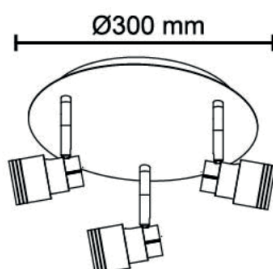

Pluto 3-Spot Rund

Dato: 19.12.18

El-nr	EAN	Produkt	Farge
3202164	7070990322362	Pluto 3-Spot Rund	Matt hvit
3202165	7070990322379	Pluto 3-Spot Rund	Børstet stål

Teknisk beskrivelse

Sokkel:	GU10
Effekt:	Max 3x35W
Spenning:	220-240V~50Hz
Roterbar:	360°
Tilt:	90°
Isolasjonsklasse:	Klasse 1
Kapslingsklasse:	IP20
Materiale:	Aluminium, støpt. Pulverlakkert
Vedlikehold:	Rengjøres med en fuktig klut

CE  **IP20** 

LED Pære dimbar 6W GU10

Dato: 01.11.19

El-nr	EAN	Produkt	Farge
3802934	7070990324557	LED Pære dimbar 6W GU10	Hvit
3802936	7070990328050	LED Pære dimbar 6W GU10	Matt sort

Teknisk beskrivelse

Watt:	6W
Spenning:	220-240V~ 50/60Hz
LED chip:	CREE
Lumen:	470lm
Kelvin:	2700K
RA:	92
Levetid:	40.000t L90 B10
SDCM:	3
Spredning:	38°
Isolasjonsklasse:	Klasse II
Energiklasse:	A+
Materiale:	Aluminium støpt, Pulverlakkert
Dimbar:	Ja
Av/På:	100.000
Vedlikehold:	Rengjøres med en fuktig klut