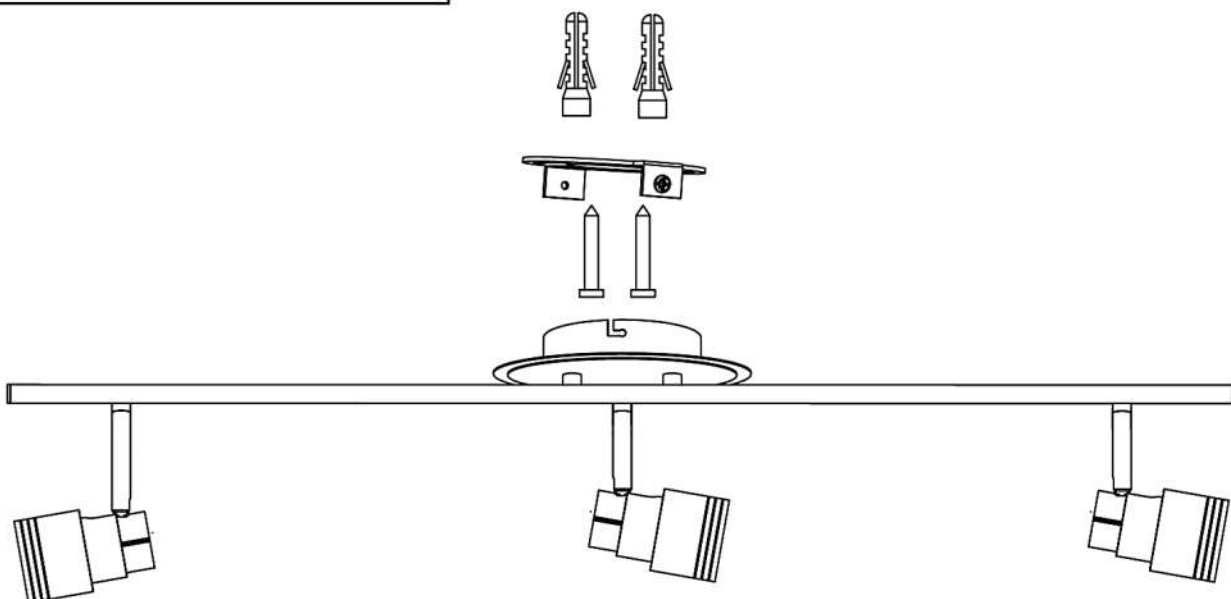

PLUTO SKINNE 3-SPOT

220-240V/AC - 50Hz 3XGU10 IP20

ADVARSEL! Ved vinkling av spottens lysretning parallelt med taket kan det oppstå høye temperaturer ved armaturens festeunderlag. Armaturens stråleretning anbefales derfor ikke å være parallelt med taket. Det kan oppstå misfarging ved ømfintlige takunderlag slik som plastfolie og malte tak. Det kan også oppstå brune flekker rundt lyskildene på grunn av støvforbrenning. Dette medfører ingen brannfare, kun misfarging.

ATTENTION! If the beam direction of the spots are parallel to the ceiling it may cause high temperatures on the luminaire mounting surface. The luminaire's beam direction is not recommended to be parallel to the ceiling. With delicate ceiling surfaces as plastic foil or painted ceilings, discoloration may occur. It may also result in brown stains around the light source because of dustcombustion. This doesn't cause any danger of fire, just discoloration.

Sokkel:
Tetthetsgrad:
Max last:
Til innendørs bruk.

3XGU10
IP20
3x35W Halogen

Socket:
IP Rating:
Max load:
For indoor use.

3XGU10
IP20
3x35W Halogen

NO: Må installeres av autorisert el-installatør.
EN: Installation must be performed by a qualified electrician.

MÅL / MEASURES

960 mm

NO: Minimumsavstand til brennbart materiale i armaturens stråleretning.
EN: Minimum distance to flammable material in the beam direction

LED

HALOGEN