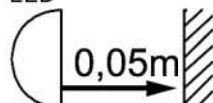

Sokkel:
Tetthetsgrad:
Max last:
Til innendørs bruk.

3XGU10
IP20
3x35W Halogen

Socket:
IP Rating:
Max load:
For indoor use.

3XGU10
IP20
3x35W Halogen

NO: Må installeres av autorisert el-installatør.
EN: Installation must be performed by a qualified electrician.

MÅL / MEASURES

960 mm

NO: Minimumsavstand til brennbart materiale i armaturens stråleretning.
EN: Minimum distance to flammable material in the beam direction

LED

HALOGEN