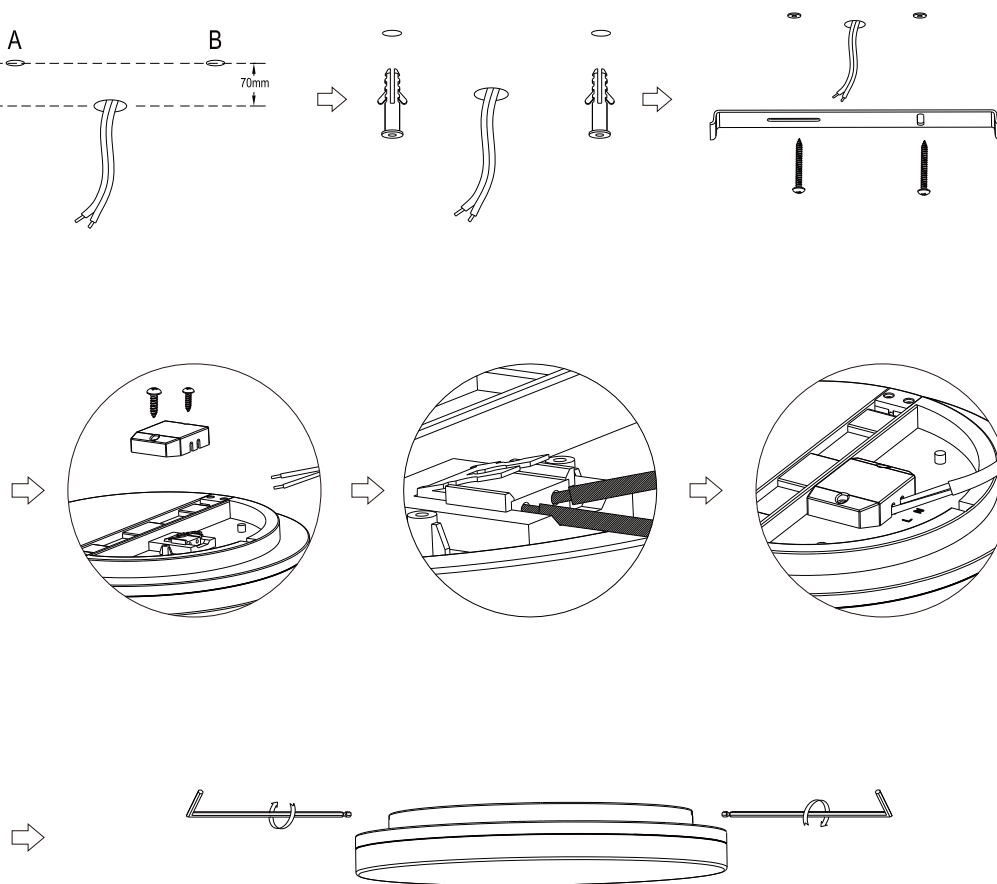

MONTERING/MOUNTING

MÅL / MEASURES

3306786

3306787

3306788

TIL INFORMASJON

1. Skal installeres av autorisert el-installatør.

ADVARSEL