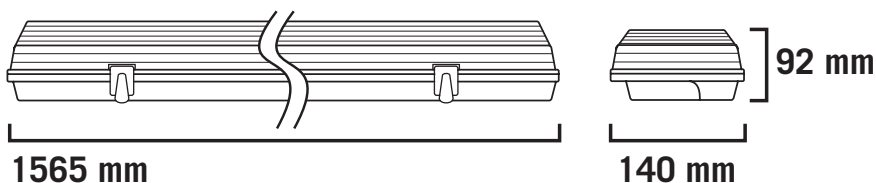

MÅL / MEASURES