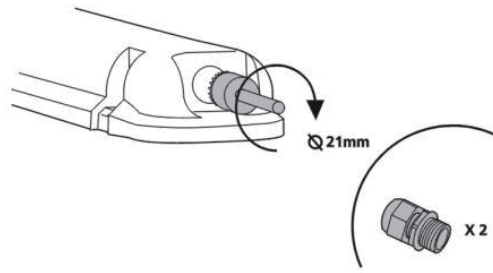

LED effekt: 2X30W
Lysstyrke: 6000lm
Fargetemperatur: 4000K
Tetthetsgrad: IP65

LED power: 2X30W
Luminous Efficiency: 6000lm
Color Temperature: 4000K
IP Rating: IP65

MONTERING / MOUNTING

1. Montering av armatur skal kun gjøres ved bruk av medfølgende monteringsklips.(2 stk)
2. Det må **ALDRI** skrues direkte i armaturhuset, da konstruksjonen svekkes og IP grad ikke opprettholdes.

1. Installation of fittings should only be done using the included mounting clips. (2 pcs)
2. **NEVER** screw directly into the luminaire housing, the construction will deteriorate and IP level will not be maintained.

MÅL / MEASURES

1 Through Wire Only / kun ved gjennomkobling

2

3

4

5 Standard

6

7