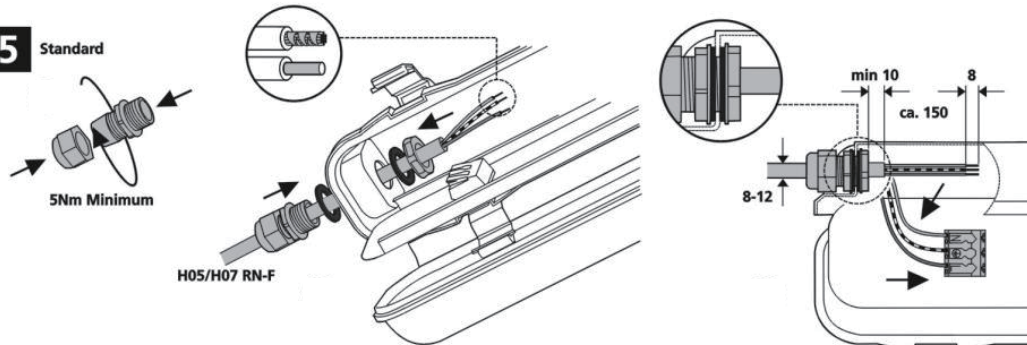

LED effekt: 2X30W
Lysstyrke: 6000lm
Fargetemperatur: 4000K
Tetthetsgrad: IP65

LED power: 2X30W
Luminous Efficiency: 6000lm
Color Temperature: 4000K
IP Rating: IP65

MONTERING / MOUNTING

1. Montering av armatur skal kun gjøres ved bruk av medfølgende monteringsklips.(2 stk)
2. Det må **ALDRI** skrues direkte i armaturhuset, da konstruksjonen svekkes og IP grad ikke opprettholdes.

1. Installation of fittings should only be done using the included mounting clips. (2 pcs)
2. **NEVER** screw directly into the luminaire housing, the construction will deteriorate and IP level will not be maintained.

MÅL / MEASURES

1 Through Wire Only / kun ved gjennomkobling

2

3

4

5 Standard

6

7