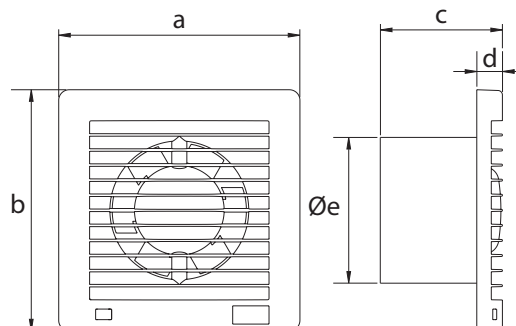

Type	Kapasitet i m ³ /t frittblåsende	Maks trykk i Pa	Støynivå L _{WA} dB(A), 3m	Effekt i W	Isolasjonsklasse	Beskyttelsesgrad	Mål A i mm	Mål B i mm	Mål C i mm	Mål D i mm	Mål ØE i mm	Vekt i kg
MURO-STYLE 100	95	40	31,4	14	II	IP x4	160	160	95	17	98,2	0,45
MURO-STYLE 120	165	54	36,7	15	II	IP x4	180	180	101	18	119	0,66
MURO-STYLE 150	295	71	43,9	25	II	IP x4	200	200	119	22	149	1,04