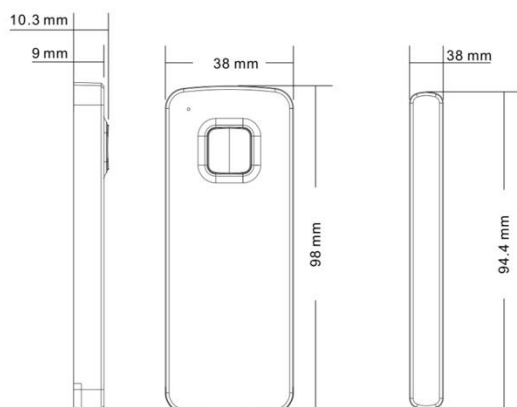

Namron Z-Wave dør- og vindussensor

Dato: 12.08.19

El-nr	EAN	Produkt	Farge
4512716	7070990327794	Namron Z-Wave dør- og vindussensor	Hvit

Teknisk beskrivelse

Spenning:	3V, 2 x CR2450 batteri
Protokoll:	Z-Wave Plus, 868,42MHZ
SDK:	6.71.03
Kontrollerbar med:	Z-Wave gateway
Rekkevidde innendørs:	40m
Kapslingsklasse:	IP20
Montering:	Medfølgende teip
Vedlikehold:	Rengjøres med en fuktig klut

CE IP20