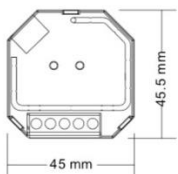

Namron Z-Wave Switch 400W

Dato: 12.08.19

El-nr	EAN	Produkt	Farge
4512715	7070990327787	Namron Z-Wave Switch 400W	Hvit

Teknisk beskrivelse

Driftsspensing:	100-240VAC inngang og 100-240VAC utgang
LED lampe:	200W
Elektronisk trafo/halogen:	400W
Halogenlampe 240V:	400W
Funksjonalitet:	Av/på
Protokoll:	Z-Wave Plus, 868,42MHZ
SDK:	6.71.03
Kontrollerbar med:	Z-Wave gateway eller tilknyttet fjernkontroll/bryter
Rekkevidde innendørs:	40m
Kapslingsklasse:	IP20
Overtemperaturbeskyttelse:	Ja
Montering:	Standard veggboкс
Tilkoblingstype:	Skruklemme
Vedlikehold:	Rengjøres med en fuktig klut