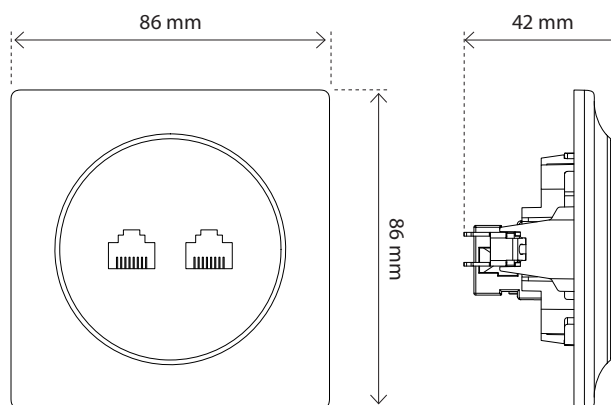

FIBARO WALLI N ETHERNET OUTLET

FIBARO Walli N Ethernet Outlet er et dobbelt ethernet-uttak for RJ45-koblinger, den vanligste av nettverkstilkoblingene.

Ethernet-uttaket har et moderne og gjennomtenkt design. Det er lavtbyggende, noe som gir god plass til ledninger. I tillegg matcher uttaket de andre enhetene i FIBARO Walli-serien - en klar visuell fordel når flere enheter skal plasseres ved siden av hverandre, for eksempel i en dobbel ramme.

PRODUKTINFO

FIBARO Walli N Ethernet Outlet

FUNKSJONER

- Passer standard ethernet-plugger
- Lavtbyggende - gir god plass til ledninger
- Enkel montering i standard vegguttak
- Perfekt match mellom enheten og rammene i hele Walli-serien

TEKNISKE DATA

Type utgang	RJ45
Modulstype	Keystone
Terminaltype	Krone
Antall utganger	2
Overføring	Kat. 6
Impedans	100 Ω
Størrelse (LxBxH)	86 x 86 x 42mm
Type	FGWEEU-021

Sertifisering CE

GARANTI

2 år

EL-NR.	PRODUKT
45 125 87	FIBARO Walli N Ethernet Outlet