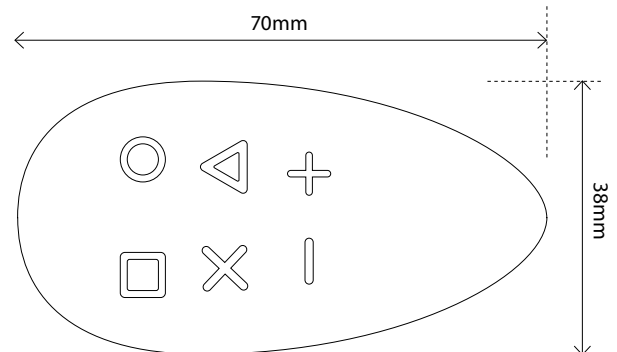

GARANTI

2 år

EL-NR.	PRODUKT
4512462	Fibaro KeyFob - trådløs fjernkontroll

å trykke eller holde nede knappene på fjernkontrollen. Totalt kan fjernkontrollen håndtere 30 ulike handlinger.

Fjernkontrollen kommer med en konfigurert pin-lås som beskytter mot uautorisert bruk eller tilfeldig klikking. Ulike brukere kan gis tilgang til ulike funksjoner, slik at ikke alle i huset kan styre alt. Praktisk for barnefamilier!

Tegning 1:1