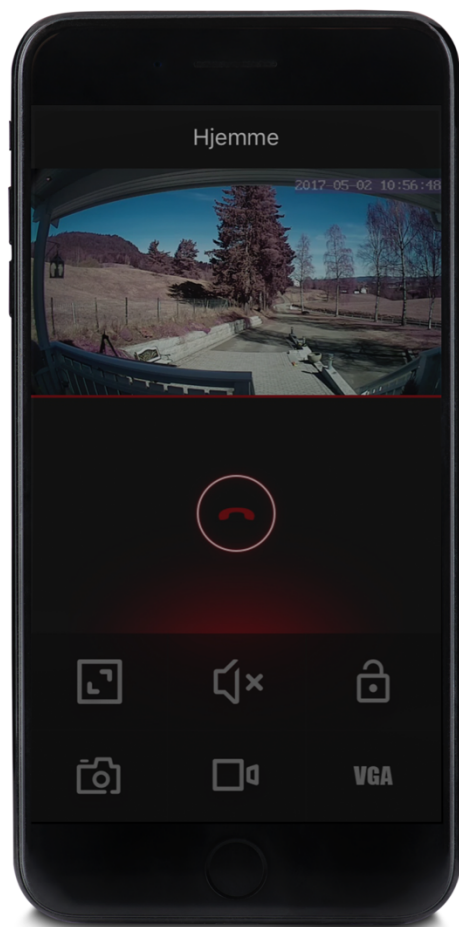

## EasyRingV2 «onpage» opplæring.

### 1. WIFI ringeklokke med app

- Led display med velkomsthilsen
- Leveres med innvendig trådløs enhet som varsler de som er hjemme om at noen ringer på om de ikke har telefonen i nærheten.
- Flere brukere tilkoblet
- Toveis tale
- Bevegelsessensor som også lagrer hendelser i innebygd minnekort.

### 2. Montering.

- Kan monteres med medfølgende strømtilførsel som kobles til nærmeste støpsel, ca 2,5 meter. lang ledning.
- Kan monteres og kobles til eksisterende strømtilførsel mellom 8-24 V AC og DC spenning. Viktig å følge side 19 i manualen .
- Kan monteres med EasyRing Batterypack , kjøpes separat . Batteripakken monteres på innersiden av vegg. Lades med micro usb og holder til ca 3 mnd bruk.

### 3. Enkelt å koble opp med QR kode

4. Fjernåpning av dørlås via EasyRingLock module. Ved å installere nevnte modul så kan man via EasyRingV2 app fjernåpne dørlåsen ved behov. Modul selges som ekstra utstyr.
5. EasyAccess er et norsk selskap og vi har support med en åpen linje der dere eller kundene kan snakke direkte med oss mellom 09-15:30 (Lunsjstengt 12-12:30) på hverdager, i weekenden svarer vi også på mail . [Post@fingeravtrykk.no](mailto:Post@fingeravtrykk.no) eller +47 45492923