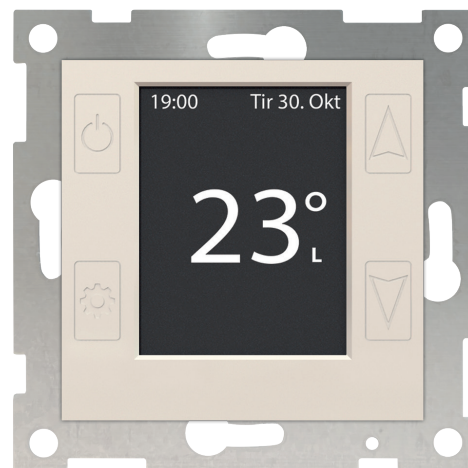

VARMESTYRING

mTouch® One 1P, OP

mTouch® One viser nøyaktig temperatur/effekt i LCD-display og justeres med touchknapper.

mTouch® One, OP har nattsenkingsfunksjon, frostsikring, ukeur (senking), Zzilentfunksjon (for eks. soverom), og muligheten for innstilling av makstemperatur for å hindre unødig strømforbruk.

Fakta:

- ✓ Stort lettlest LCD-display
- ✓ 4 touchknapper for enkel bruk og oppsett
- ✓ Universell innfesting
- ✓ Zzilent-mode for soverom

Fargevalg

FUNGERER MED: Produktet fungerer med mTouch EnergiKontroll (EL.nr: 4503200) og appen "Eva Smart Strømsparing". I tillegg fungerer den med en rekke andre enheter med åpen protokoll.

Open Protocol

Dette produktet snakker med alle produkter med OP-symbol, i tillegg til en rekke andre som bygger på ZigBee-protokollen. Les mer på ctmlyng.no/op

EL.nr	Produktnavn	Farge	GTIN
4503195	mTouch One 1P PH, OP	Polarhvit	7071007014751
4503196	mTouch One 1P SV, OP	Matt svart	7071007014768
4503197	mTouch One 1P HV, OP	Hvit	7071007014775
4503198	mTouch One 1P Alu, OP	Sølvgrå	7071007014782
4503199	mTouch One 1P M-HV, OP	Matt hvit	7071007014799