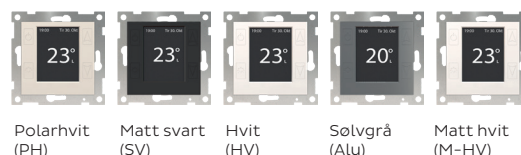

VARMESTYRING

mTouch® One 1P, OP

mTouch® One viser nøyaktig temperatur/effekt i LCD-display og justeres med touchknapper.

mTouch® One, OP har nattsenkingsfunksjon, frostsikring, ukeur (senking), Zzilentfunksjon (for eks. soverom), og muligheten for innstilling av makstemperatur for å hindre unødig strømforbruk.

Fakta:

- ✓ Stort lettlest LCD-display
- ✓ 4 touchknapper for enkel bruk og oppsett
- ✓ Universell innfesting
- ✓ Zzilent-mode for soverom

Fargevalg

FUNGERER MED: Produktet fungerer med mTouch EnergiKontroll (EL.nr: 4503200) og appen "Eva Smart Strømsparing". I tillegg fungerer den med en rekke andre enheter med åpen protokoll.

Open Protocol

Dette produktet snakker med alle produkter med OP-symbol, i tillegg til en rekke andre som bygger på ZigBee-protokollen. Les mer på ctmlyng.no/op

EL.nr	Produktnavn	Farge	GTIN
4503195	mTouch One 1P PH, OP	Polarhvit	7071007014751
4503196	mTouch One 1P SV, OP	Matt svart	7071007014768
4503197	mTouch One 1P HV, OP	Hvit	7071007014775
4503198	mTouch One 1P Alu, OP	Sølvgrå	7071007014782
4503199	mTouch One 1P M-HV, OP	Matt hvit	7071007014799