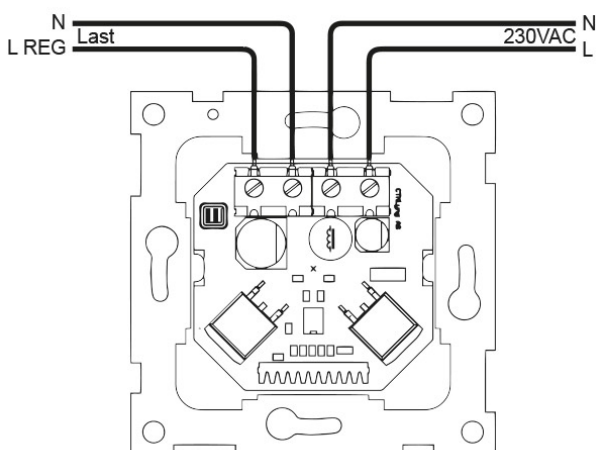

Koblingsskjema

CTM Lyng AS, Verkstedveien 19, 7125 Vanvikan
Tlf: 74 85 55 10 Epost: mail@ctmlyng.no Internett: www.ctmlyng.no
Org.nr.: NO 936 285 244 MVA