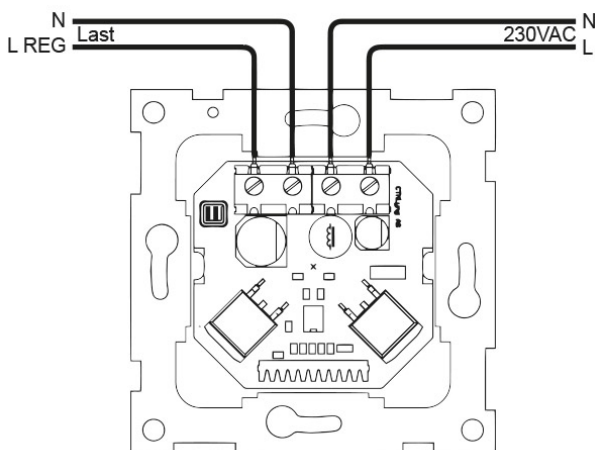

Koblingsskjema

CTM Lyng AS, Verkstedveien 19, 7125 Vanvikan
Tlf: 74 85 55 10 Epost: mail@ctmlyng.no Internett: www.ctmlyng.no
Org.nr.: NO 936 285 244 MVA