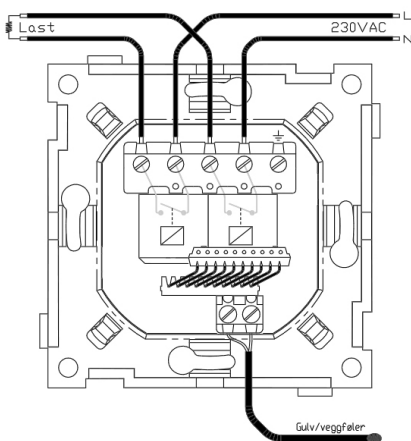

Koblingskjema

CTM Lyng AS, Verkstedveien 19, 7125 Vanvikan
Tlf: 74 85 55 10 Epost: mail@ctmlyng.no Internett: www.ctmlyng.no
Org.nr.: NO 936 285 244 MVA