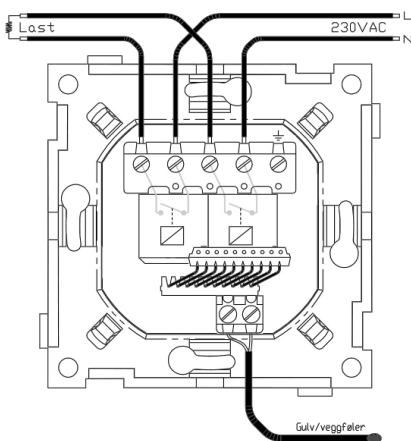

Koblings skjema

CTM Lyng AS, Verkstedveien 19, 7125 Vanvikan

Tlf: 74 85 55 10 Epost: mail@ctmlyng.no Internett: www.ctmlyng.no

Org.nr.: NO 936 285 244 MVA