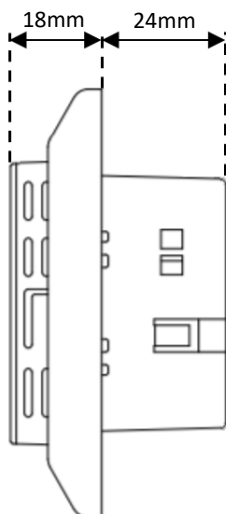

## Spesifikasjon:

- 230 VAC / 50Hz
- Maks belastning 16A / 3600W
- 1-polet rele
- Protokoll: ZigBee 3.0
- Farge: Hvit RAL 9010 / Sort RAL 9005
- Må ikke benyttes på selvregulerende varmekabel