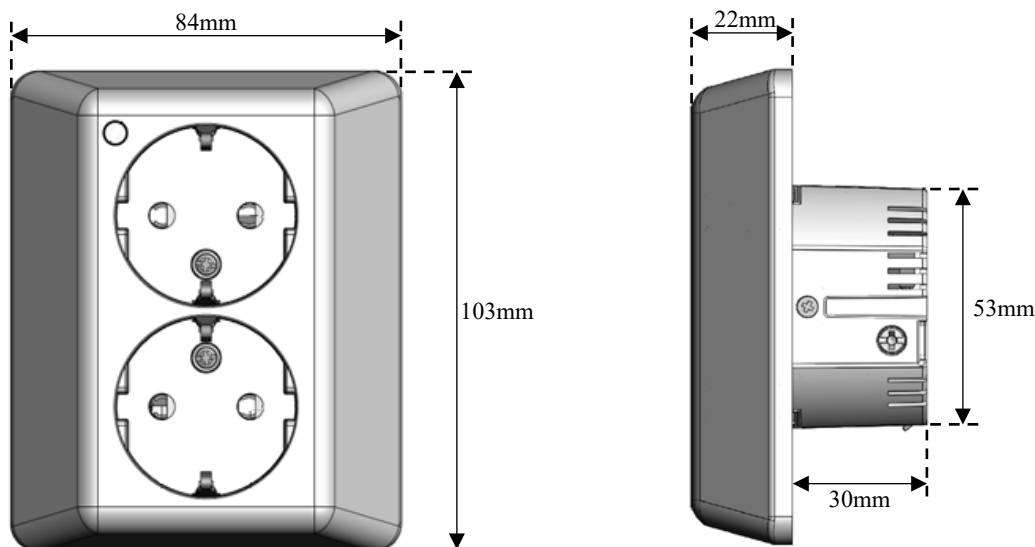

Se neste side for produktoversikt

Spesifikasjon:

- 16A Dobbelt jordet
- 1 utgang med styring og strømmåling
- Innfelt for enkel veggboкс
- Innebygget elektronisk strømsikring
- Automatisk avkobling ved overbelastning
- Termisk sikring for kritisk overoppheting
- Barnevern
- Maks belastning 16A / 3600W resistiv