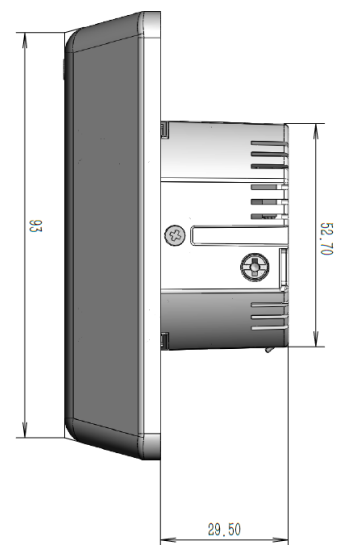

FDV Dokument 45 009 93

Elnummer: 4500993
Beskrivelse: SmartStikk 2x16A m/j inf 1-boks SO
Varenummer: Co017
EAN: 7090051070551
Pakkestørrelse: 1stk.

Produktbeskrivelse:

Connecte SmartStikk innfelte stikkontakter er tilpasset norske veggbokser og installasjonssystemer. SmartStikk finnes i både polarhvit og i sort utgave. Dette gjør det enkelt å bytte fra konvensjonelle kontakter til smarte kontakter. SmartStikk er ideell for både private hjem og kontorer.

Type

- 16A dobbel schuko. jordet
- 1 utgang med styring og strømmåling
- Innfelt for enkel veggboкс
- Trykknapp for innparring statusindikasjon og manuell betjening
- Halogenfritt
- Festering i stål
- Heiseklemmer i messing
- Kapslingsklasse IP20
- Hullavstand i festering 60mm

Klemmer

- Skruterminaler med heiseklemmer i messing, to spalter
- Klemmer med to spalter, én leder per spalte med maksimalt tverrsnitt på 2,5mm² (NEK 502)
- Ved to ledninger i samme klemme skal disse være av samme tverrsnitt (NEK 502)
- Entrådet PR / flertrådet PN (Klasse 1, 2 NEK EN 60228)
- Maksimalt moment 1,2 Nm (NEK 502)