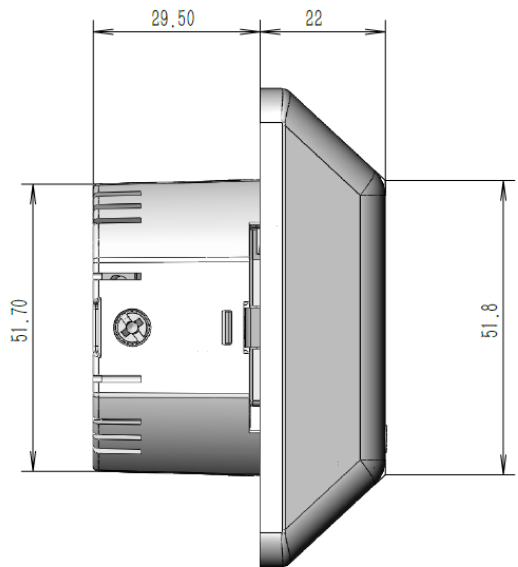

FDV Dokument 45 009 93

Elnummer: 4500993
Beskrivelse: SmartStikk 2x16A m/j inf 1-boks SO
Varenummer: Co017
EAN: 7090051070551
Pakkestørrelse: 1stk.

Produktbeskrivelse:

Connecte SmartStikk innfelte stikkontakter er tilpasset norske veggbokser og installasjonssystemer. SmartStikk finnes i både polarhvit og i sort utgave. Dette gjør det enkelt å bytte fra konvensjonelle kontakter til smarte kontakter. SmartStikk er ideell for både private hjem og kontorer.

Type

- 16A dobbel schuko. jordet
- 1 utgang med styring og strømmåling
- Innfelt for enkel veggboкс
- Trykknapp for innparring statusindikasjon og manuell betjening
- Halogenfritt
- Festering i stål
- Heiseklemmer i messing
- Kapslingsklasse IP20
- Hullavstand i festering 60mm

Klemmer

- Skruterminaler med heiseklemmer i messing, to spalter
- Klemmer med to spalter, én leder per spalte med maksimalt tverrsnitt på 2,5mm² (NEK 502)
- Ved to ledninger i samme klemme skal disse være av samme tverrsnitt (NEK 502)
- Entrådet PR / flertrådet PN (Klasse 1, 2 NEK EN 60228)
- Maksimalt moment 1,2 Nm (NEK 502)