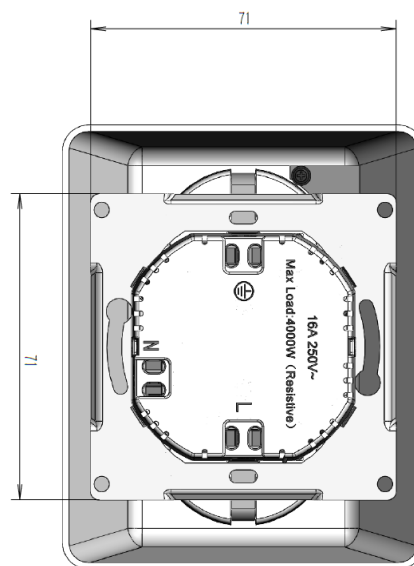

FDV Dokument 45 009 93

Elnummer: 4500993
Beskrivelse: SmartStikk 2x16A m/j inf 1-boks SO
Varenummer: Co017
EAN: 7090051070551
Pakkestørrelse: 1stk.

Produktbeskrivelse:

Connecte SmartStikk innfelte stikkontakter er tilpasset norske veggbokser og installasjonssystemer. SmartStikk finnes i både polarhvit og i sort utgave. Dette gjør det enkelt å bytte fra konvensjonelle kontakter til smarte kontakter. SmartStikk er ideell for både private hjem og kontorer.

Type

- 16A dobbel schuko. jordet
- 1 utgang med styring og strømmåling
- Innfelt for enkel veggboкс
- Trykknapp for innparring statusindikasjon og manuell betjening
- Halogenfritt
- Festering i stål
- Heiseklemmer i messing
- Kapslingsklasse IP20
- Hullavstand i festering 60mm

Klemmer

- Skruterminaler med heiseklemmer i messing, to spalter
- Klemmer med to spalter, én leder per spalte med maksimalt tverrsnitt på 2,5mm² (NEK 502)
- Ved to ledninger i samme klemme skal disse være av samme tverrsnitt (NEK 502)
- Entrådet PR / flertrådet PN (Klasse 1, 2 NEK EN 60228)
- Maksimalt moment 1,2 Nm (NEK 502)