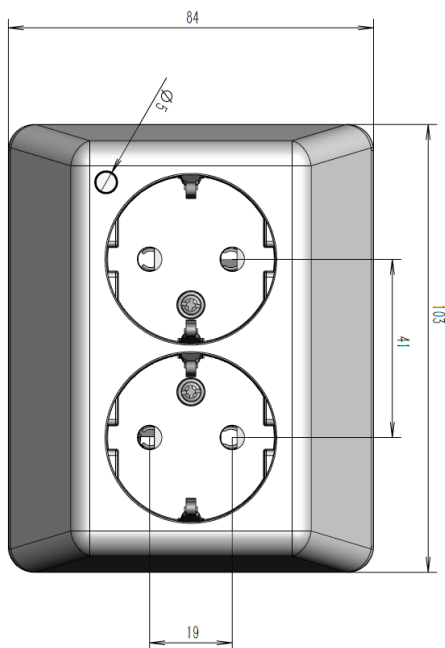

FDV Dokument 45 009 93

Elnummer: 4500993
Beskrivelse: SmartStikk 2x16A m/j inf 1-boks SO
Varenummer: Co017
EAN: 7090051070551
Pakkestørrelse: 1stk.

Produktbeskrivelse:

Connecte SmartStikk innfelte stikkontakter er tilpasset norske veggbokser og installasjonssystemer. SmartStikk finnes i både polarhvit og i sort utgave. Dette gjør det enkelt å bytte fra konvensjonelle kontakter til smarte kontakter. SmartStikk er ideell for både private hjem og kontorer.

Type

- 16A dobbel schuko. jordet
- 1 utgang med styring og strømmåling
- Innfelt for enkel veggboкс
- Trykknapp for innparring statusindikasjon og manuell betjening
- Halogenfritt
- Festering i stål
- Heiseklemmer i messing
- Kapslingsklasse IP20
- Hullavstand i festering 60mm

Klemmer

- Skruterminaler med heiseklemmer i messing, to spalter
- Klemmer med to spalter, én leder per spalte med maksimalt tverrsnitt på 2,5mm² (NEK 502)
- Ved to ledninger i samme klemme skal disse være av samme tverrsnitt (NEK 502)
- Entrådet PR / flertrådet PN (Klasse 1, 2 NEK EN 60228)
- Maksimalt moment 1,2 Nm (NEK 502)