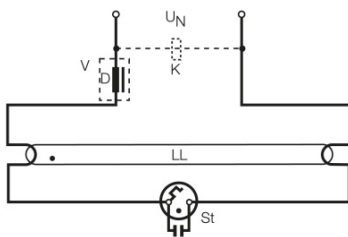


ST 111 LONGLIFE

Tennere for singeldrift ved 230 V AC

Produktegenskaper

- Temperaturområde for pålitelig utkobling: -20...+80 °C

Produkt datablad

Teknisk data

Electrical data

Nominell spenning	220...240 V
Nominell effekt	80.0 W
Nettfrekvensen	50...60 Hz

Dimensions & weight

Lengde	40.3 mm
--------	---------

Additional product data

Lyskildens kvikksølvinhold	0.0 mg
Appropriate disposal acc. to WEEE	Ja
Fotnote bare for produktet	Ikke egnet for L 70 W

Circuit diagram

Logistikk data

Produkt datablad

Product kode	Produkt beskrivelse	Forpakkings enhet (stk/enhet)	Dimensjoner (lengde x bredde x høyde)	Volum	Brutto vekt
4050300064000	ST 111 LONGLIFE	NO: VS 20	165 mm x 154 mm x 150 mm	3.81 dm ³	321.27 g
4050300270166	ST 111 LONGLIFE	NO: VS 1200	400 mm x 235 mm x 325 mm	30.55 dm ³	8086.00 g
4050300854045	ST 111 LONGLIFE	NO: VS 400	227 mm x 179 mm x 227 mm	9.22 dm ³	2748.83 g

The mentioned product code describes the smallest quantity unit which can be ordered. One shipping unit can contain one or more single products. When placing an order, for the quantity please enter single or multiples of a shipping unit.