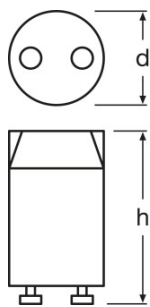

Dimensions & weight

Lengde	40.3 mm
--------	---------

Additional product data

Lyskildens kvikksølvinhold	0.0 mg
Appropriate disposal acc. to WEEE	Ja
Fotnote bare for produktet	Ikke egnet for L 70 W

Circuit diagram

Logistikk data

Produkt datablad

Product kode	Produkt beskrivelse	Forpakkings enhet (stk/enhet)	Dimensjoner (lengde x bredde x høyde)	Volum	Brutto vekt
4050300064000	ST 111 LONGLIFE	NO: VS 20	165 mm x 154 mm x 150 mm	3.81 dm ³	321.27 g
4050300270166	ST 111 LONGLIFE	NO: VS 1200	400 mm x 235 mm x 325 mm	30.55 dm ³	8086.00 g
4050300854045	ST 111 LONGLIFE	NO: VS 400	227 mm x 179 mm x 227 mm	9.22 dm ³	2748.83 g