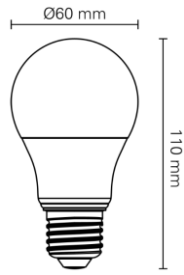

LED PÆRE 9,5W RGBW E27 ZIGBEE

El-nr	EAN	Produkt	Farge
3802962	7070990329712	LED Pære 9,5W RGBW E27 Zigbee	Hvit

Teknisk beskrivelse

Watt:	9,5W
Sokkel:	E27
Spenning:	220-240V~ 50/60Hz
Lumen:	806lm
Kelvin:	1800-6500K
CRI(Ra):	80
Levetid:	25.000timer
Spredning:	240°
Energiklasse:	A+
Av/på:	12.500
Materiale:	Plast (PBT)
Dimbar:	Ja
Vedlikehold:	Rengjøres med en fuktig klut
Protokoll:	Zigbee 3.0
Kontrollerbar med:	ZigBee gateway eller tilknyttet fjernkontroll
Rekkevidde innendørs:	30m