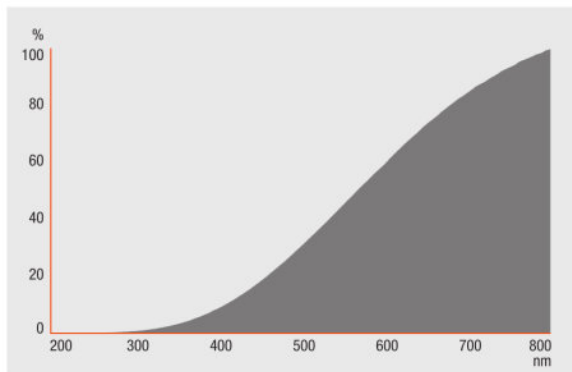

Lysfordeling

Spectral power distribution

LOGISTIKK DATA

Product kode	Produkt beskrivelse	Forpakkings enhet (stk/enhet)	Dimensjoner (lengde x bredde x høyde)	Volum	Brutto vekt
4008321977717	HALOLINE PRO 120 W 240 V R7S	NO: VS 20	137 mm x 77 mm x 112 mm	1.18 dm³	306.00 g

The mentioned product code describes the smallest quantity unit which can be ordered. One shipping unit can contain one or more single products. When placing an order, for the quantity please enter single or multiples of a shipping unit.

ANSVARFRASKRIVELSE

Endres uten varsel. Sørg alltid for å bruke den nyeste versjonen.