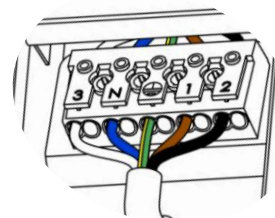

NAMRON CERES ÅPEN INDUSTRI

Spenning	230V AC 50/60Hz 186-250VDC	Voltage	230V AC 50/60Hz 186-250VDC
Effekt	85W	Power	85W
Lysutbytte	12015 lm	Light output	12015 lm
Kapslingsklasse	IP23	Ingress protection	IP23
Fargetemperatur	4000K	Color temperature	4000K
Spredningsvinkel	90°	Light distribution	90°
Fargegjengiving (CRI)	>80	Color rendering (CRI)	>80
MacAdams	SDCM ≤ 3	Color consistency	SDCM ≤ 3
Levetid @Ta 25°C	100.000t L80	Lifetime @Ta 25°C	100.000h L80

Montasje

Tilkobling/connections:
Armaturen tilkobles N+1+jord. 2 og 3 er for gjennomgangskobling
Connect to N+1+ground. Use 2 and 3 for through wiring

Målskisse

Sikringstabell/Max number per cercuit braker			
B10	B16	C10	C16
16	26	26	44

Startstrøm 9A Varighet 65µs

Inrush Current 9A Duration 65µs

Ved isolasjonsmåling/megging må L og N kobles sammen.
For insulation test, L and N must be connected