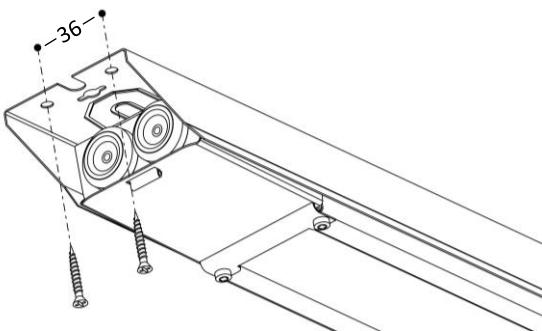

NAMRON CERES ÅPEN INDUSTRI

Spenning	230V AC 50/60Hz 186-250VDC	Voltage	230V AC 50/60Hz 186-250VDC
Effekt	85W	Power	85W
Lysutbytte	12015 lm	Light output	12015 lm
Kapslingsklasse	IP23	Ingress protection	IP23
Fargetemperatur	4000K	Color temperature	4000K
Spredningsvinkel	90°	Light distribution	90°
Fargegjengiving (CRI)	>80	Color rendering (CRI)	>80
MacAdams	SDCM ≤ 3	Color consistency	SDCM ≤ 3
Levetid @Ta 25°C	100.000t L80	Lifetime @Ta 25°C	100.000h L80

Montasje

Tilkobling/connections:
Armaturen tilkobles N+1+jord. 2 og 3 er for gjennomgangskobling
Connect to N+1+ground. Use 2 and 3 for through wiring

Målskisse

Sikringstabell/Max number per cercuit braker			
B10	B16	C10	C16
16	26	26	44

Startstrøm 9A Varighet 65µs

Inrush Current 9A Duration 65µs

Ved isolasjonsmåling/megging må L og N kobles sammen.
For insulation test, L and N must be connected