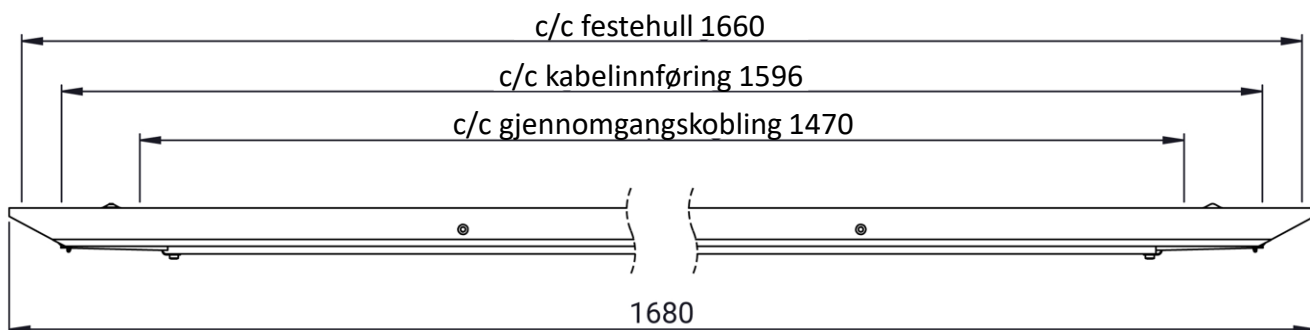

NAMRON CERES ÅPEN INDUSTRI

Spenning	230V AC 50/60Hz 186-250VDC	Voltage	230V AC 50/60Hz 186-250VDC
Effekt	85W	Power	85W
Lysutbytte	12015 lm	Light output	12015 lm
Kapslingsklasse	IP23	Ingress protection	IP23
Fargetemperatur	4000K	Color temperature	4000K
Spredningsvinkel	90°	Light distribution	90°
Fargegjengiving (CRI)	>80	Color rendering (CRI)	>80
MacAdams	SDCM ≤ 3	Color consistency	SDCM ≤ 3
Levetid @Ta 25°C	100.000t L80	Lifetime @Ta 25°C	100.000h L80

Montasje

Tilkobling/connections:
Armaturen tilkobles N+1+jord. 2 og 3 er for gjennomgangskobling
Connect to N+1+ground. Use 2 and 3 for through wiring

Målskisse

Sikringstabell/Max number per cercuit braker			
B10	B16	C10	C16
16	26	26	44

Startstrøm 9A Varighet 65µs

Inrush Current 9A Duration 65µs

Ved isolasjonsmåling/megging må L og N kobles sammen.
For insulation test, L and N must be connected