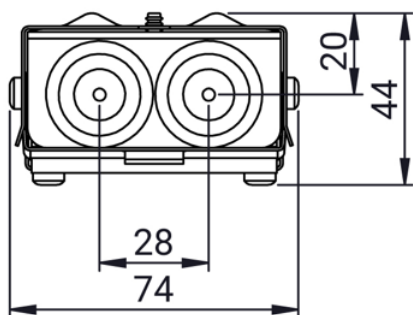

NAMRON CERES ÅPEN INDUSTRI

Spenning	230V AC 50/60Hz 186-250VDC	Voltage	230V AC 50/60Hz 186-250VDC
Effekt	85W	Power	85W
Lysutbytte	12015 lm	Light output	12015 lm
Kapslingsklasse	IP23	Ingress protection	IP23
Fargetemperatur	4000K	Color temperature	4000K
Spredningsvinkel	90°	Light distribution	90°
Fargegjengiving (CRI)	>80	Color rendering (CRI)	>80
MacAdams	SDCM ≤ 3	Color consistency	SDCM ≤ 3
Levetid @Ta 25°C	100.000t L80	Lifetime @Ta 25°C	100.000h L80

Montasje

Tilkobling/connections:
Armaturen tilkobles N+1+jord. 2 og 3 er for gjennomgangskobling
Connect to N+1+ground. Use 2 and 3 for through wiring

Målskisse

Sikringstabell/Max number per cercuit braker			
B10	B16	C10	C16
16	26	26	44

Startstrøm 9A Varighet 65µs

Inrush Current 9A Duration 65µs

Ved isolasjonsmåling/megging må L og N kobles sammen.
For insulation test, L and N must be connected