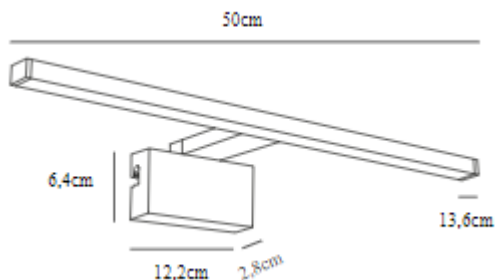

## Teknisk beskrivelse

Lyskilde type	Integrert ikke utskiftbar LED 8,9W
Total effekt inkl driver	9W
Optikk	Opal avskjerming
Lumen system (lm)	800
Kelvin	3000
RA indeks	90
Spredning	120°
Dimbar	Nei
Omgivelsestemperatur	25°C
Levetid L80B50 ved 25°C (t)	25.000
Spenning (driver)	220-240V AC 50/60Hz
Isolasjonsklasse	II – dobbeltisolert
Kapslingsklasse	IP44
Energiklasse	F
Materiale	Polykarbonat
Farge	Matt sort
Montering	Vegg/skap
Lengde (mm)	500
Vedlikehold	Rengjøres med fuktig klut