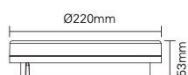

Teknisk beskrivelse

LED effekt:	15W / 18W / 24W
Spenning:	220-240V~ 50/60Hz
Lumen:	1250lm / 1600lm / 2100lm
Kelvin:	2700K
CRI:	80
Spredning:	120°
Levetid:	50.000t L80
Isolasjonsklasse:	Klasse II
Kapslingsklasse:	IP44
Energiklasse:	A+
Materiale:	Polykarbonat
Dimbar:	Ja
Vedlikehold:	Rengjøres med en fuktig klut

3308440