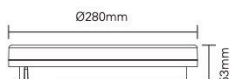

TAKARMATUR META LED

El-nr	EAN	Produkt	Farge
3308440	7070990331999	Takarmatur Meta LED 15W Dim	Hvit
3308441	7070990332002	Takarmatur Meta LED 18W Dim	Hvit
3308442	7070990332019	Takarmatur Meta LED 24W Dim	Hvit

Teknisk beskrivelse

LED effekt:	15W / 18W / 24W
Spenning:	220-240V~ 50/60Hz
Lumen:	1250lm / 1600lm / 2100lm
Kelvin:	2700K
CRI:	80
Spredning:	120°
Levetid:	50.000t L80
Isolasjonsklasse:	Klasse II
Kapslingsklasse:	IP44
Energiklasse:	A+
Materiale:	Polykarbonat
Dimbar:	Ja
Vedlikehold:	Rengjøres med en fuktig klut

3308440

3308441

3308442