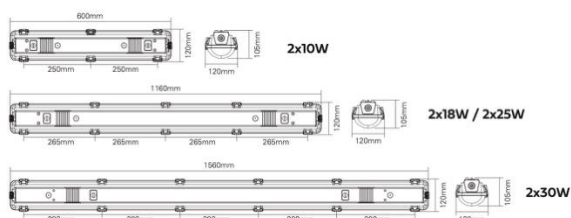

LYSARMATUR STORM II LED

El-nr	EAN	Produkt	Farge
3308425	7070990329880	Lysarmatur Storm II LED 2X10W	Grå
3308426	7070990329897	Lysarmatur Storm II LED 2X18W	Grå
3308427	7070990329903	Lysarmatur Storm II LED 2X25W	Grå
3308428	7070990329910	Lysarmatur Storm II LED 2X30W	Grå

Teknisk beskrivelse

Spenning:	220V-240V~ 50/60Hz
LED effekt:	2x10W/2x18W/2x25W/2x30W
Lyskilde:	2400lm/4320lm/6000lm/7200lm
Fargetemperatur:	4000K
CRI:	> 80
Lysspredning:	120°
SDCM:	<6
PF:	> 0.9
Isolasjonsklasse:	Klasse I
Kapslingsklasse:	IP66
Energiklasse:	F
Levetid:	50.000t L80
Ta:	35°C
Materiale:	Polykarbonat
Vedlikehold:	Rengjøres med en fuktig klut

Spesifikasjon:**3308425**

B-kar: 10A: 45
16A: 72
C-kar: 10A: 70
16A: 112

3308426

B-kar: 10A: 20
16A: 31
C-kar: 10A: 30
16A: 49

3308427

B-kar: 10A: 13
16A: 21
C-kar: 10A: 21
16A: 33

3308428

B-kar: 10A: 13
16A: 21
C-kar: 10A: 21
16A: 33