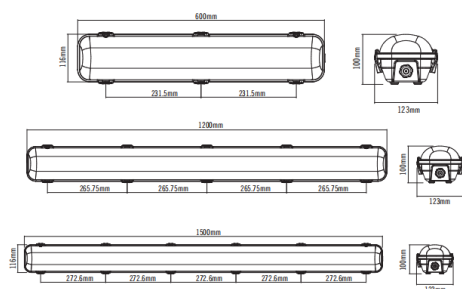

Teknisk beskrivelse

Spenning:	220V-240V~ 50/60Hz
LED effekt:	2X12W / 2X18W / 2X25W
Lumen:	3120lm / 4680lm / 6500lm
Kelvin:	4000K
CRI:	80
Lysspredning:	120°
SDCM:	<6
Isolasjonsklasse:	Klasse I
Kapslingsklasse:	IP65
Energiklasse:	E
Levetid:	50.000t L80
Ta:	35°C
Materiale:	Glassfiberforsterket polyester og PMMA
Vedlikehold:	Rengjøres med en fuktig klut

Spesifikasjon:

Maks antall LED panel på en kurs:

3308410 / 3308411

B-kar: 10A: 20

16A: 32

3308412

B-kar: 10A: 14

16A: 23